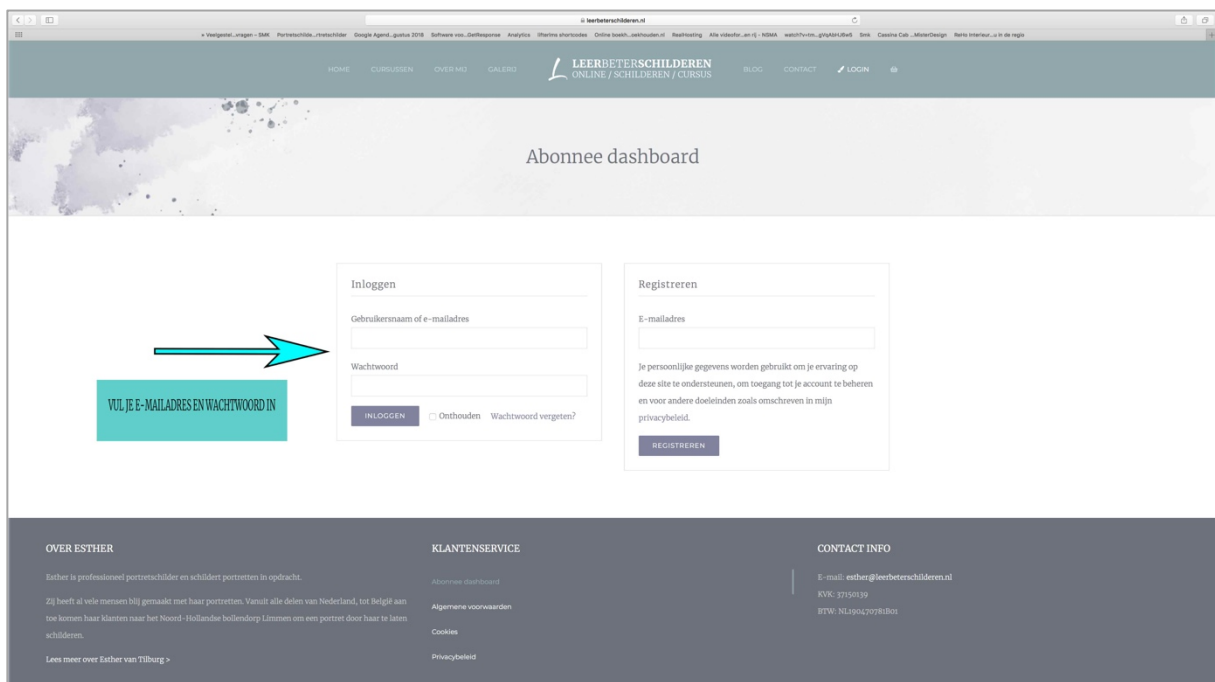

HANDLEIDING VOOR CURSISTEN VAN [WWW.LEERBETERSCHILDEREN.NL](http://www.leerbeterschilderen.nl)

In dit document vind je allerlei handige instructies. Lees het even goed door en bewaar het ergens waar je het terug kunt vinden ☺!

Inloggen

Ga naar de website: www.leerbeterschilderen.nl en volg de stappen hieronder.